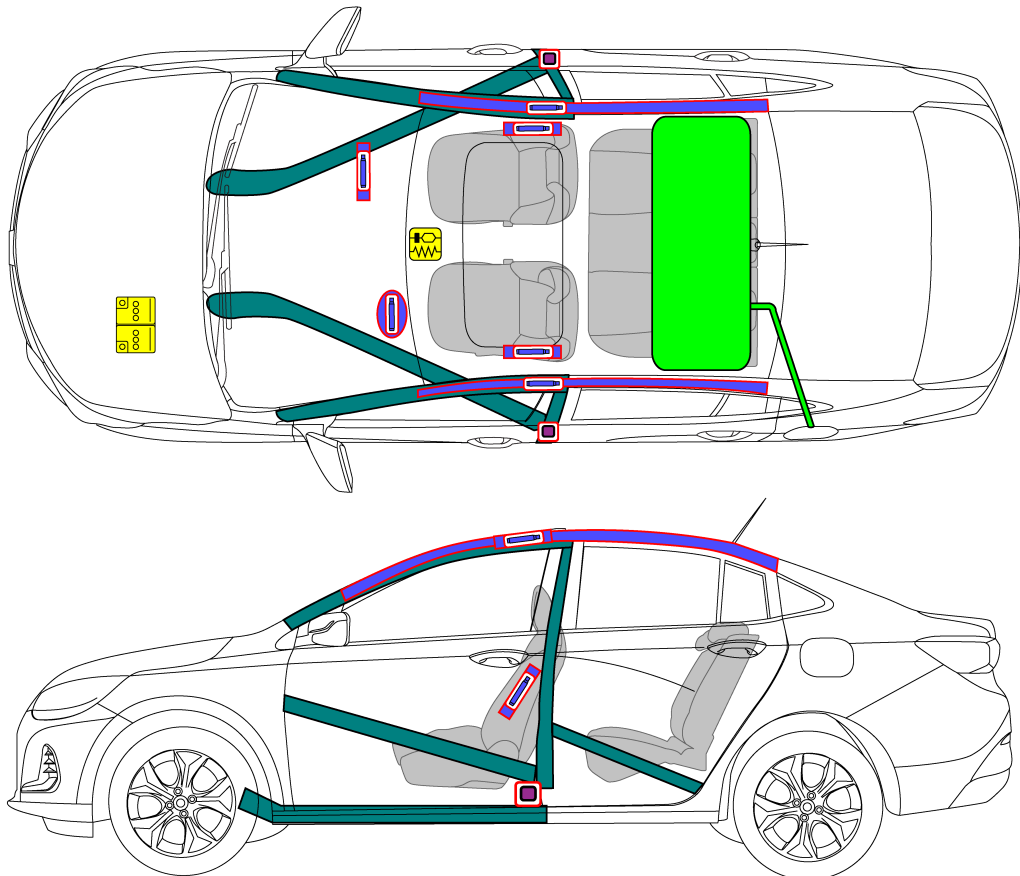

Chevrolet Onix Plus MY20

Legenda

| | | | | | | | | | |
|--|---|--|---|--|--------------------------------|--|--|--|--|
| | Airbag | | Gerador de gás | | Tensores do cinto de segurança | | Unidade de controle do SRS | | Sistema de proteção de pedestres ativo |
| | Sistema de proteção automático contra capotagem | | Amortecedor a gás/mola pré-carregada | | Reforço de Estrutura | | Zona que requer atenção especial | | |
| | Baixa tensão da bateria | | Ultracapacitor, baixa tensão | | Tanque de combustível | | Tanque de gás | | Válvula de segurança |
| | Bateria de alta tensão | | Componente/cabo de alimentação de alta tensão | | Desconexão da alta tensão | | Sistema de alta tensão de desativação da caixa de fusíveis | | Ultracapacitor, alta tensão |